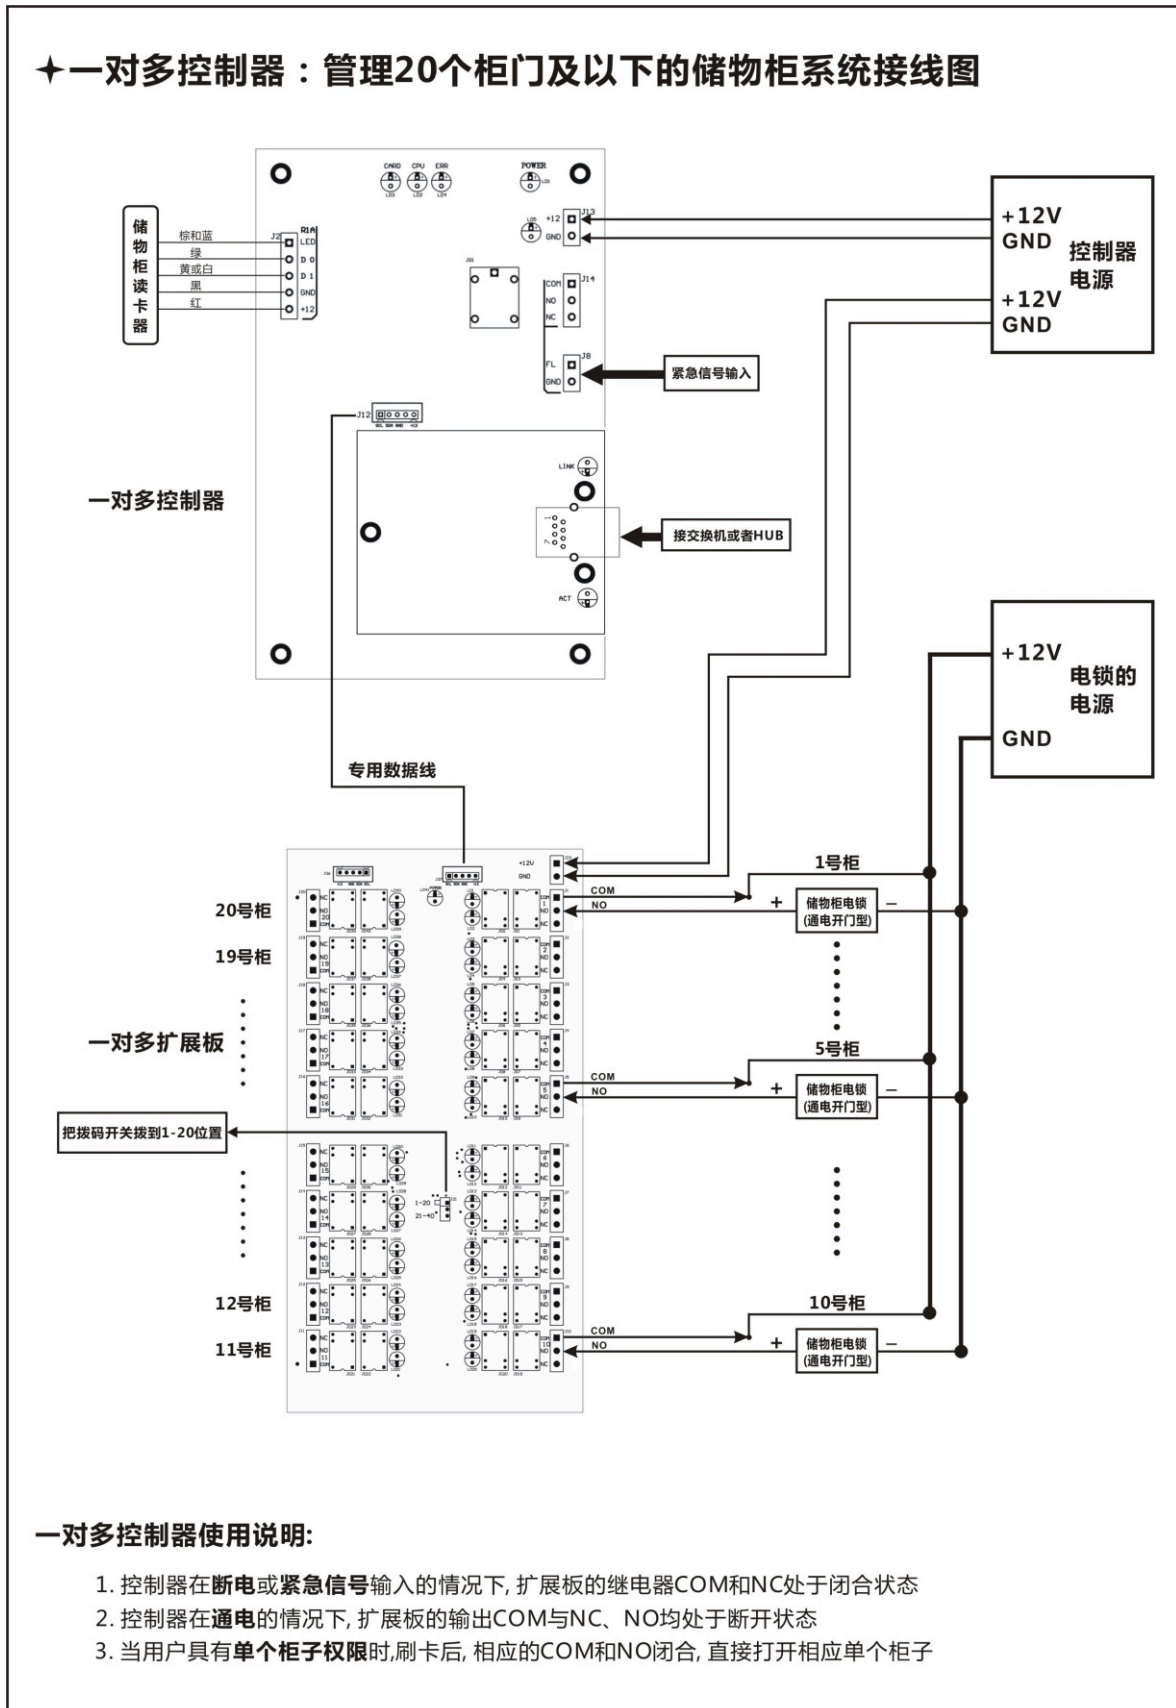

微耕 WG-DT20 一对多门禁控制器

✦一对多控制器：管理20个柜门及以上的储物柜系统接线图

微耕 WG-DT20 一对多门禁控制器

一对多控制器：管理20个柜门以上的储物柜接线图(扩展板级联)